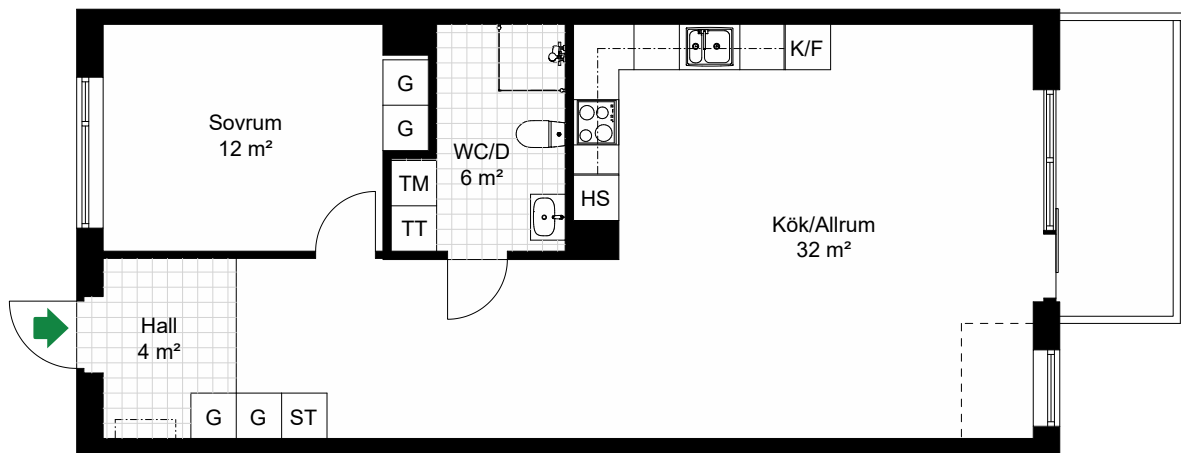

# Brf Hedvigsträdgård

SKALA 1:100

LÄGENHET 2C-1212

Antal rum 2

Storlek 67 m<sup>2</sup>

Plan 3

K/F	Kyl/Frys	TT	Torktumlare
	Inbyggnadshäll m. ugn	TM	Tvättmaskin
G	Garderob	HS	Högsåp
ST	Städskåp		