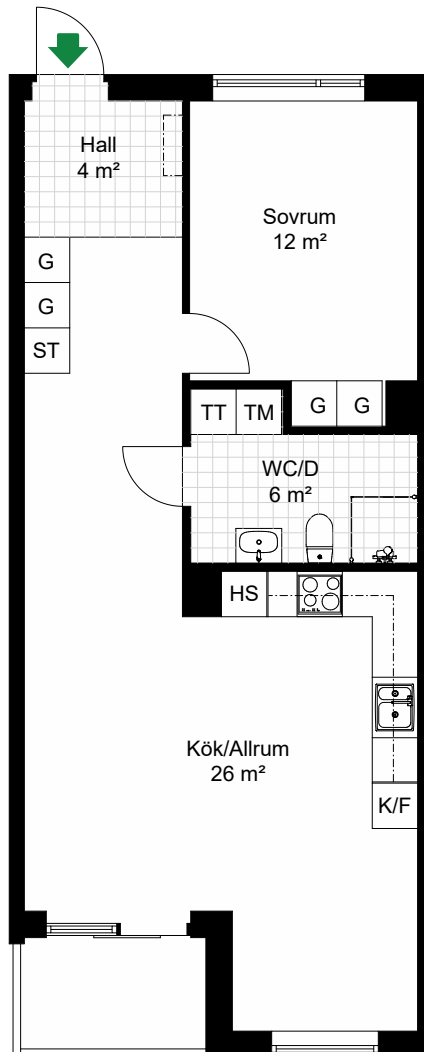

Brf Hedvigsträdgård

SKALA 1:100

LÄGENHET 2C-1102

Antal rum 2
Storlek 59 m²
Plan 2

K/F	Kyl/Frys	TT	Torktumlare
Inbyggnadshäll m. ugn		TM	Tvättmaskin
G	Garderob	HS	Högsåp
ST	Städsåp		