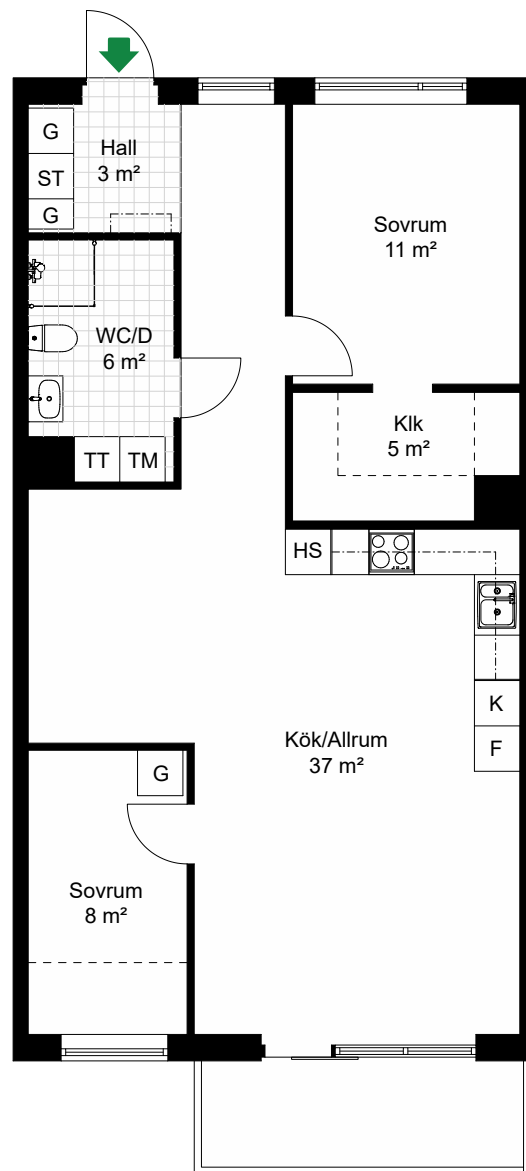

# Brf Hedvigsträdgård

SKALA 1:100

LÄGENHET 2C-1208, 2C-1206

Antal rum 3

Storlek 79 m<sup>2</sup>

Plan 3

K	Kyl	TT	Torktumlare
F	Frys	TM	Tvättmaskin
Inbyggnadshäll m. ugn		HS	Högskap
G	Garderob		
ST	Städskåp		