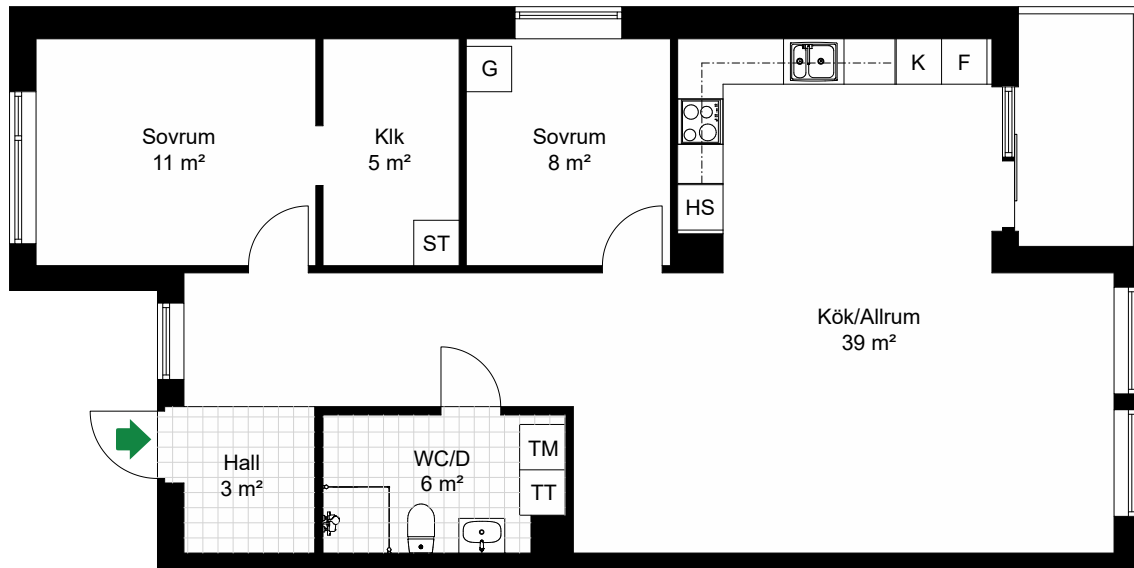

Brf Hedvigsträdgård

SKALA 1:100

LÄGENHET 2C-1111

Antal rum 3
Storlek 84 m²
Plan 2

K	Kyl	TT	Torktumlare
F	Frys	TM	Tvättmaskin
	Inbyggnadshäll m. ugn	HS	Högsåp
G	Garderob		
ST	Städsåp		