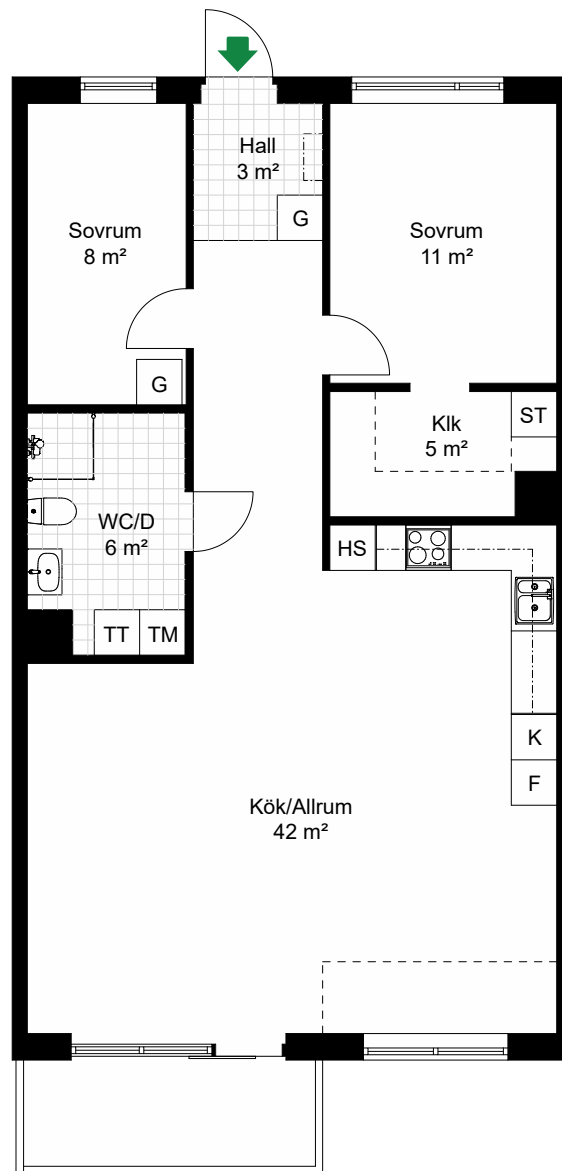

# Brf Hedvigsträdgård

SKALA 1:100

LÄGENHET 2C-1209

Antal rum 3

Storlek 85 m²

Plan 3

 K	Kyl	 TT	Torkumlare
 F	Frys	 TM	Tvättmaskin
 Inbyggnadshäll m. ugn		 HS	Högsåp
 G	Garderob		
 ST	Städsåp		