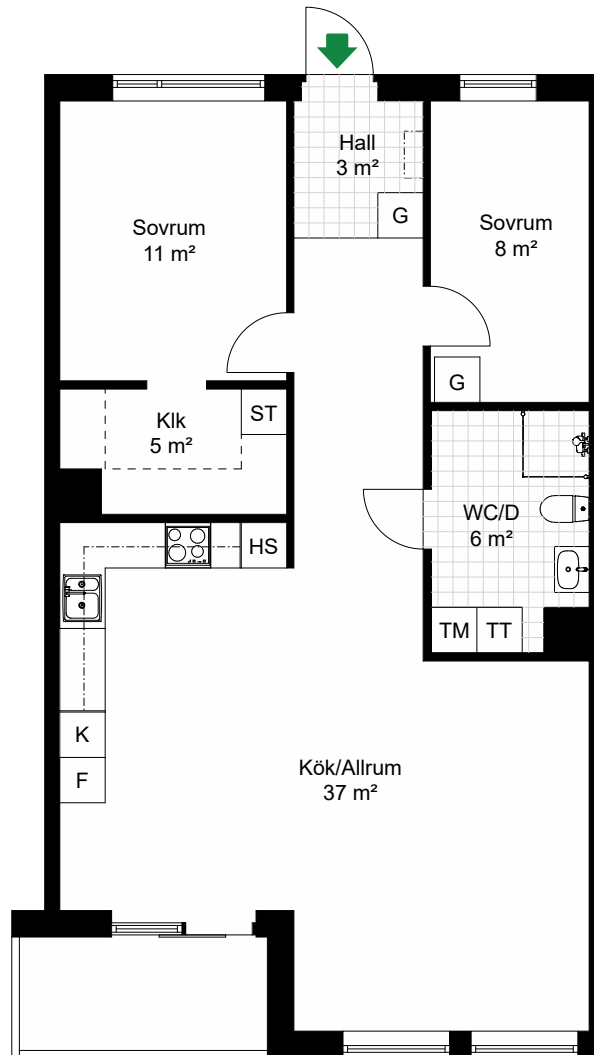

Brf Hedvigsträdgård

SKALA 1:100

LÄGENHET 2C-1104

Antal rum 3

Storlek 80 m²

Plan 2

- | | | | |
|-----------------------|----------|----|-------------|
| K | Kyl | TT | Torktumlare |
| F | Frys | TM | Tvättmaskin |
| Inbyggnadshäll m. ugn | | HS | Högskåp |
| G | Garderob | | |
| ST | Städskåp | | |