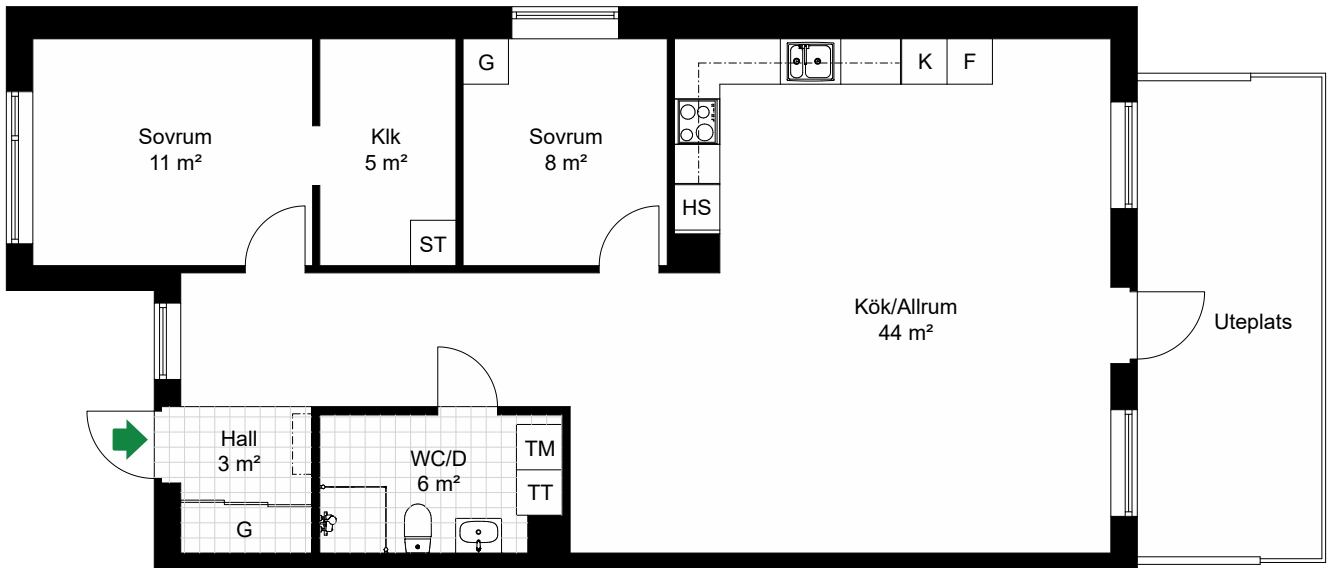

Brf Hedvigsträdgård

SKALA 1:100

LÄGENHET 2A-1001

Antal rum 3

Storlek 89 m²

Plan 1

K	Kyl	TT	Torkumlare
F	Frys	TM	Tvättmaskin
	Inbyggnadshäll m. ugn	HS	Högsåp
G	Garderob		
ST	Städskåp		