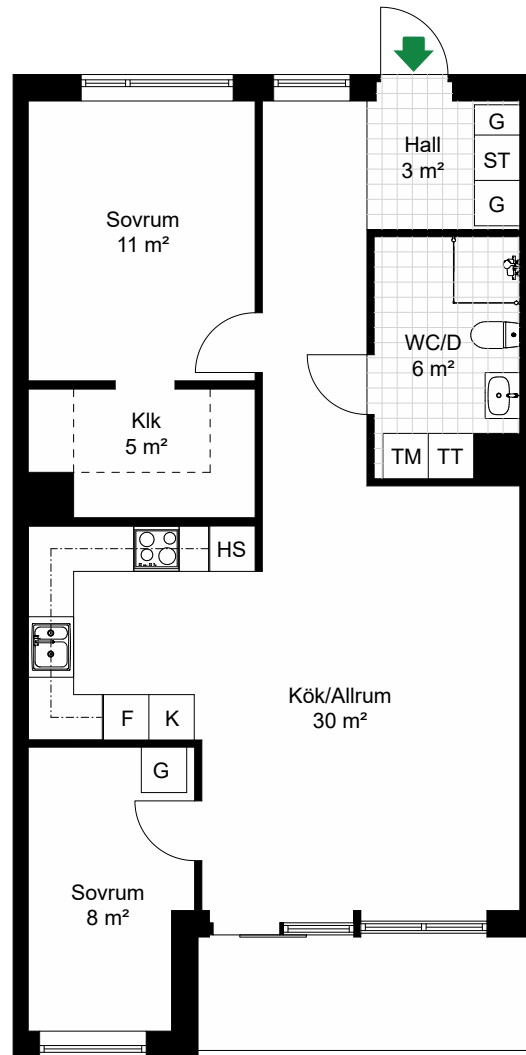

# Brf Hedvigsträdgård

SKALA 1:100

LÄGENHET 2C-1107, 2C-1105

Antal rum 3

Storlek 72 m<sup>2</sup>

Plan 2

 K	Kyl	 TT	Torktumlare
 F	Frys	 TM	Tvättmaskin
	Inbyggnadshäll m. ugn	 HS	Högsåp
 G	Garderob		
 ST	Städskåp		