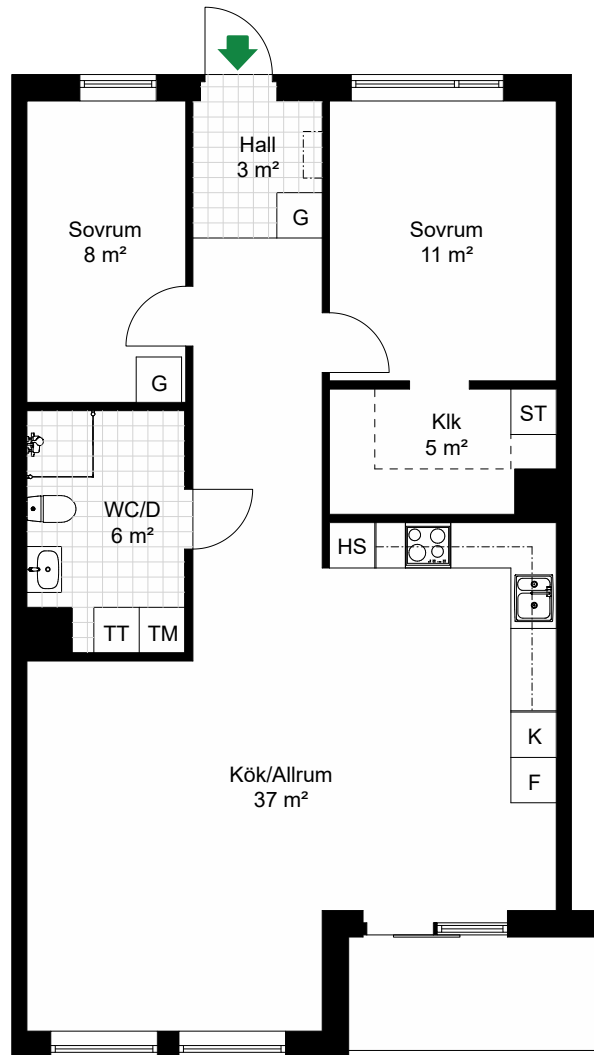

# Brf Hedvigsträdgård

SKALA 1:100

LÄGENHET 2C-1109

Antal rum 3  
Storlek 80 m<sup>2</sup>  
Plan 2

 K	Kyl	 TT	Torktumlare
 F	Frys	 TM	Tvättmaskin
 HS	Inbyggnadshäll m. ugn	 HS	Högskap
 G	Garderob		
 ST	Städskåp		