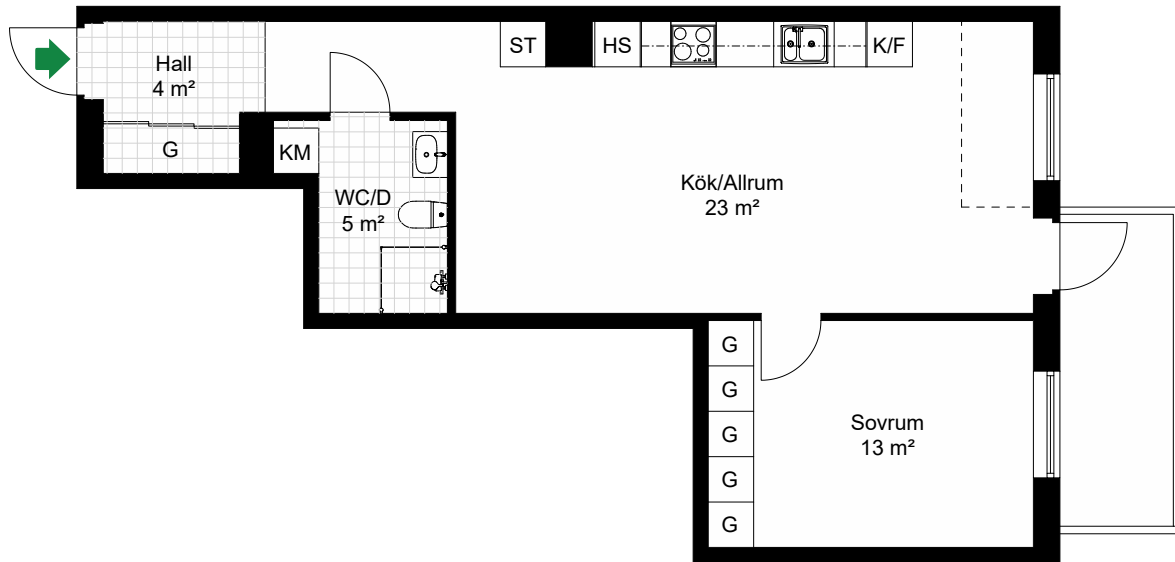

Brf Hedvigsträdgård

SKALA 1:100

LÄGENHET 2C-1213

Antal rum 2
Storlek 55 m²
Plan 3

	Kyl/Frys		Kombimaskin
	Inbyggnadshäll m. ugn		Högskap
	Garderob		
	Städskåp		