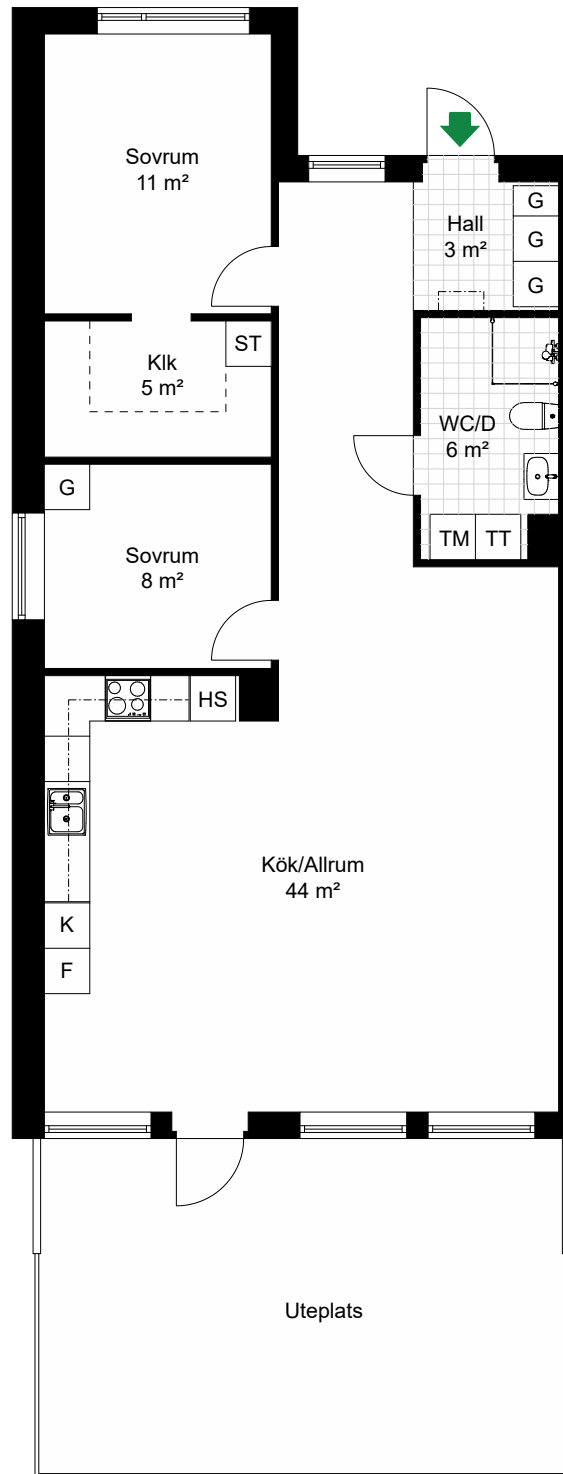

Brf Hedvigsträdgård

SKALA 1:100

LÄGENHET 2K-1001

Antal rum 3

Storlek 89 m²

Plan 1

 Kyl	 Torkumlare
 Frys	 Tvättmaskin
 Inbyggnadshäll m. ugn	 Högsåp
 Garderob	
 Städskåp	