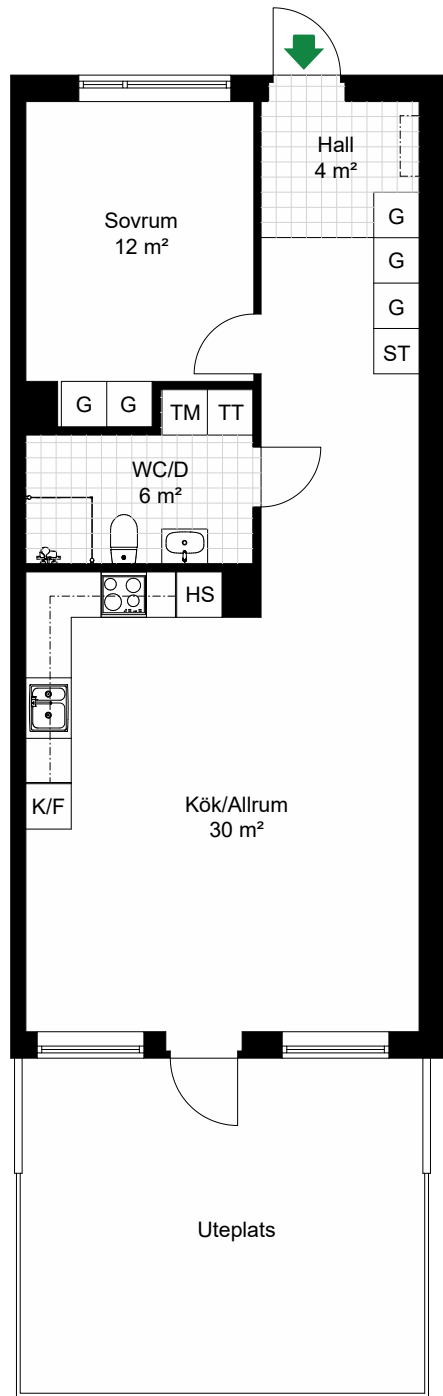

Brf Hedvigsträdgård

SKALA 1:100

LÄGENHET 2D-1001

Antal rum 2

Storlek 64 m²

Plan 1

- | | |
|---|---|
|  Kyl/Frys |  Torktumlare |
|  Inbyggnadshäll m. ugn |  Tvättmaskin |
|  Garderob |  Högsåp |
|  Städskåp | |