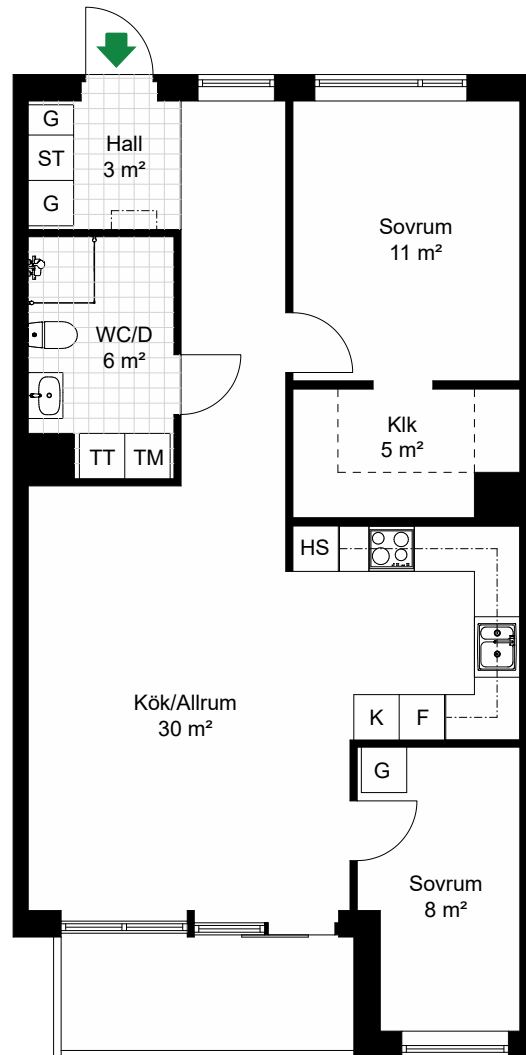

Brf Hedvigsträdgård

SKALA 1:100

LÄGENHET 2C-1108, 2C-1106

Antal rum	3
Storlek	72 m ²
Plan	2

K	Kyl	TT	Torkumlare
F	Frys	TM	Tvättmaskin
	Inbyggnadshäll m. ugn	HS	Högsåp
G	Garderob		
ST	Städsåp		