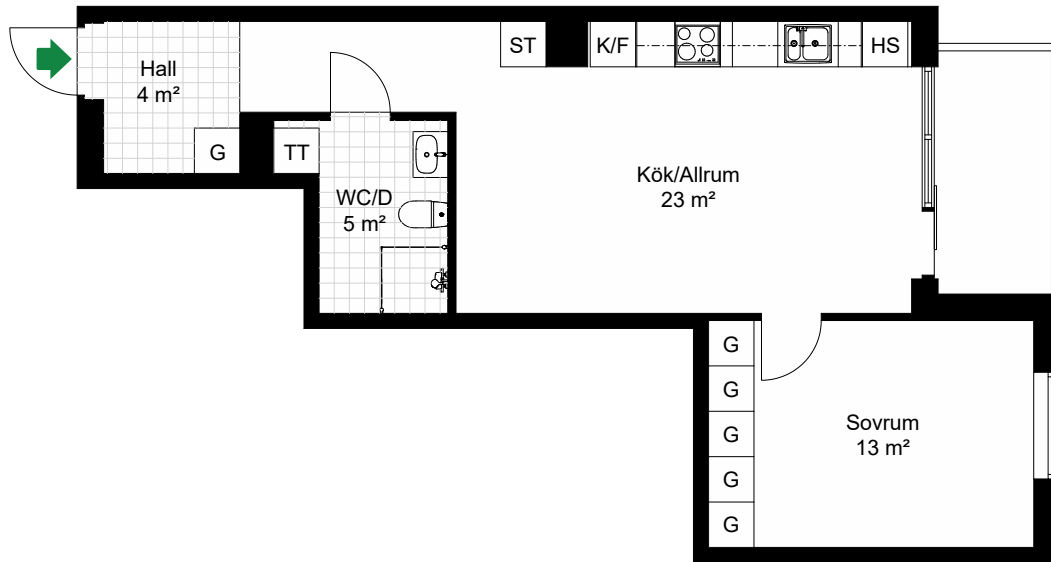

Brf Hedvigsträdgård

SKALA 1:100

LÄGENHET 2C-1113

Antal rum 2

Storlek 49 m²

Plan 2

- | | | | |
|-----|-----------------------|----|-------------|
| K/F | Kyl/Frys | TT | Torktumlare |
| | Inbyggnadshäll m. ugn | HS | Högskap |
| G | Garderob | | |
| ST | Städskåp | | |