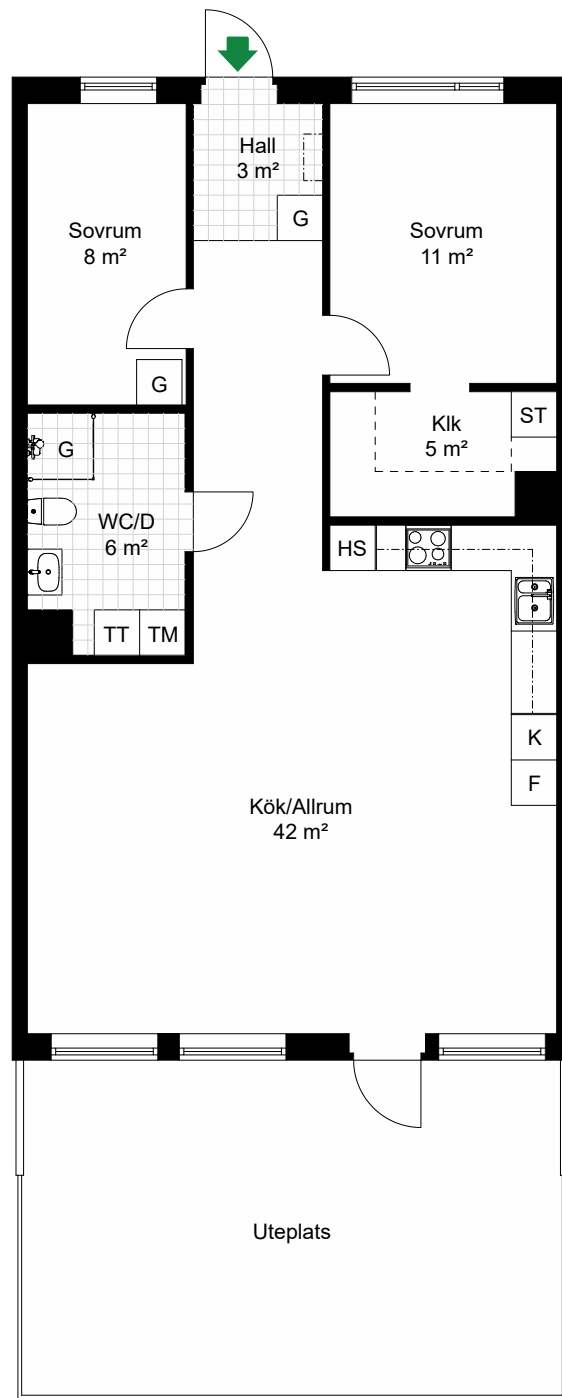

Brf Hedvigsträdgård

SKALA 1:100

LÄGENHET 2J-1001

Antal rum 3

Storlek 85 m²

Plan 1

 Kyl	 Torktumlare
 Frys	 Tvättmaskin
 Inbyggnadshäll m. ugn	 Garderob
 Garderob	 Städskåp
 Städskåp	